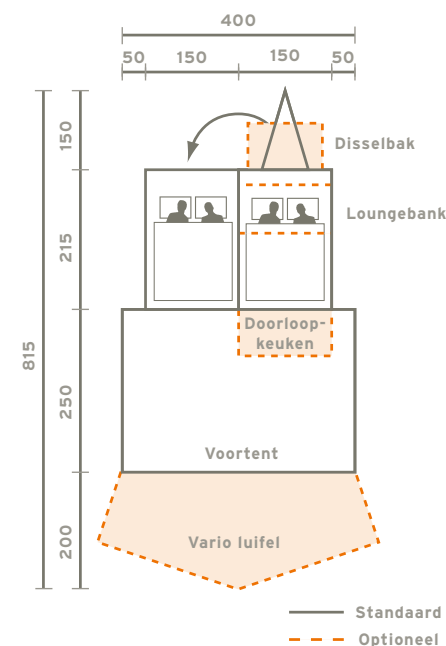

Technische specificaties

KAVANGO

	Game Drive XL	Tent & Trailer
Slaappleatsen	4 - 6	4 - 6
Leeggewicht	460 kg	400 kg
Max. toelaatbaar gewicht	750 kg	750 kg
Maten incl. dissel (LXBXH)	405 x 156 x 117	358 x 172 x 115
Bagageruimte (LXBXH)	210 x 140 x 40	210 x 120 x 37
Bagageruimte keuken (BXDXH)	150 x 44 x 47	n.v.t.
Bagageruimte totaal	1500 L	1000 L
Wielmaat	155/70 R13	185/65 R14
Bedmaat	140 x 200 x 6,5 SG35	140 x 200 x 6,5 SG35
Diameter wagentent frame	25 mm	25 mm