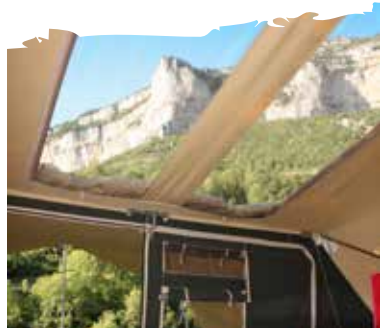

voor een prettige atmosfeer en uitzicht naar de sterren. Verder heb je altijd rondom zicht en lichtinval door de karakteristieke loungeramen. Kies je voor een loungebank, dan breidt je de leefruimte overdag aanzienlijk uit.

Rits de luifel aan voor meer schaduw en leefruimte, gebruik een kuipzeil als je behaaglijk en zonder beestjes in de voortent wilt vertoeven.