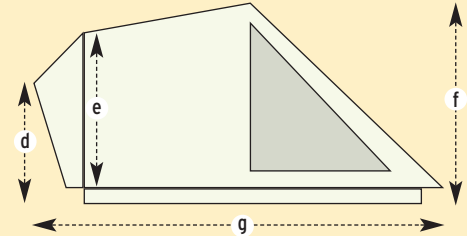

DE NAAKTE FEITEN

	Het Wad classic	Het Wad kingsize	Het Wad klein	De Biesbos
Aantal personen	4-6	4-6	2-4	2
Totale breedte a	390 cm	390 cm	335 cm	300 cm
Diepte leefgedeelte b	275 cm	275 cm	210 cm	150 cm
Lengte slaaptent c	220 cm	220 cm	210 cm	280 cm
Breedte slaaptent	2 x 185 cm	2 x 185 cm	320 cm	140 cm
Hoogte luifel d	140 cm	190 cm	190 cm	195 cm
Instaphoogte e	190 cm	190 cm	190 cm	210 cm
Nokhoogte f	240 cm	240 cm	235 cm	180 cm
Totale lengte g	575 cm	575 cm	510 cm	410 cm
Aantal slaapvertrekken	2	2	1	1
Gewicht incl stokken + binnentent(en)	35 kg	35 kg	29 kg	29 kg
Afritsbaar kuipgrondzeil	standaard	standaard	standaard	standaard
Leefgedeelte aan 2 zijden te openen	standaard	standaard	standaard	n.v.t.
Binnentent + gronddeken	standaard	standaard	standaard	standaard
Ventilatie in slaapgedeelte	standaard	standaard	standaard	standaard
Folieraam	n.v.t.	optioneel	optioneel	standaard
Varioluifel + windhoeken	n.v.t.	optioneel	optioneel	n.v.t.
Opbergzakken R of L	optioneel	optioneel	optioneel	optioneel
Doek	Wisselink KS 202 320 grams, met scotchguard			

Het Wad classic/Het Wad kingsize/
Het Wad klein/De Biesbos