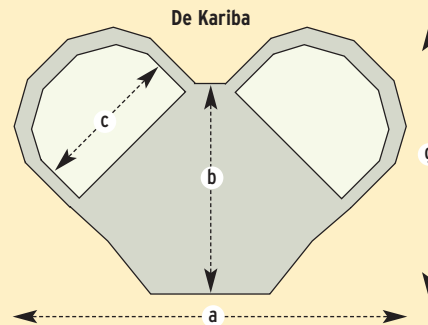

Totale lengte in mm	2430
Totale hoogte in mm	1020
Lengte opbouw in mm	1800
Hoogte opbouw in mm	530
Eigen gewicht in kg	140
Max. belasting	750
Inhoud in liters	1478
Wielbasis in mm	1420

DE NAAKTE FEITEN

	Het Wad classic	Het Wad kingsize	Het Wad klein	De Biesbos
Aantal personen	4-6	4-6	2-4	2
Totale breedte a	390 cm	390 cm	335 cm	300 cm
Diepte leefgedeelte b	275 cm	275 cm	210 cm	150 cm
Lengte slaaptent c	220 cm	220 cm	210 cm	280 cm
Breedte slaaptent	2 x 185 cm	2 x 185 cm	320 cm	140 cm
Hoogte luifel d	140 cm	190 cm	190 cm	195 cm
Instaphoogte e	190 cm	190 cm	190 cm	210 cm
Nokhoogte f	240 cm	240 cm	235 cm	180 cm
Totale lengte g	575 cm	575 cm	510 cm	410 cm
Aantal slaapvertrekken	2	2	1	1
Gewicht incl stokken + binnentent(en)	35 kg	35 kg	29 kg	29 kg
Afritsbaar kuipgrondzeil	standaard	standaard	standaard	standaard
Leefgedeelte aan 2 zijden te openen	standaard	standaard	standaard	n.v.t.
Binnentent + gronddeken	standaard	standaard	standaard	standaard
Ventilatie in slaapgedeelte	standaard	standaard	standaard	standaard
Folieraam	n.v.t.	optioneel	optioneel	standaard
Varioluifel + windhoeken	n.v.t.	optioneel	optioneel	n.v.t.
Opbergzakken R of L	optioneel	optioneel	optioneel	optioneel
Doek	Wisselink KS 202 320 grams, met scotchguard			

Het Wad classic/Het Wad kingsize/
Het Wad klein/De Biesbos

	De Kariba
Aantal personen	4-6
Totale breedte a	690 cm
Diepte leefgedeelte b	295 cm
Lengte slaaptenten c	240 cm
Breedte slaaptenten	170 cm
Hoogte luifel d	170 cm
Instaphoogte e	180 cm
Nokhoogte f	215 cm
Totale diepte g	500 cm
Aantal slaapvertrekken	2
Gewicht incl stokken + binnentent	30 kg
Afritsbaar kuipgrondzeil	standaard
Folieraam	standaard
Ventilatie in slaapgedeelte	standaard
Binnentent + ingenaaide bodem	standaard
Doek dak: Ten Cate Katoen	300 gr
Doek wanden: Ten Cate Katoen	150 gr