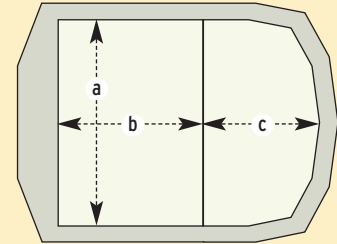

DE NAAKTE FEITEN

	Het Wad classic	Het Wad kingsize	Het Wad klein	De Biesbos
Aantal personen	4-6	4-6	2-4	2
Totale breedte a	390 cm	390 cm	335 cm	300 cm
Diepte leefgedeelte b	275 cm	275 cm	210 cm	150 cm
Lengte slaaptent c	220 cm	220 cm	210 cm	280 cm
Breedte slaaptent	2 x 185 cm	2 x 185 cm	320 cm	140 cm
Hoogte luifel d	140 cm	190 cm	190 cm	195 cm
Instaphoogte e	190 cm	190 cm	190 cm	210 cm
Nokhoogte f	240 cm	240 cm	235 cm	180 cm
Totale lengte g	575 cm	575 cm	510 cm	410 cm
Aantal slaapvertrekken	2	2	1	1
Gewicht incl stokken + binnentent(en)	35 kg	35 kg	29 kg	29 kg
Afritsbaar kuipgrondzeil	standaard	standaard	standaard	standaard
Leefgedeelte aan 2 zijden te openen	standaard	standaard	standaard	n.v.t.
Binnentent + gronddeken	standaard	standaard	standaard	standaard
Ventilatie in slaapgedeelte	standaard	standaard	standaard	standaard
Folieraam	n.v.t.	optioneel	optioneel	standaard
Varioluifel + windhoeken	n.v.t.	optioneel	optioneel	n.v.t.
Opbergzakken R of L	optioneel	optioneel	optioneel	optioneel
Doek	Wisselink KS 202 320 grams, met scotchguard			

Het Wad classic/Het Wad kingsize/
Het Wad klein/De Biesbos