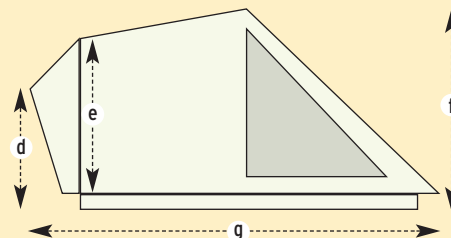

De Kariba
Aantal personen	4-6
Totale breedte a	690 cm
Diepte leefgedeelte b	295 cm
Lengte slaaptenten c	240 cm
Breedte slaaptenten	170 cm
Hoogte luifel d	170 cm
Instaphoogte e	180 cm
Nokhoogte f	215 cm
Totale diepte g	500 cm
Aantal slaapvertrekken	2
Gewicht incl stokken + binnentent	30 kg
Afritsbaar kuipgrondzeil	standaard
Folieraam	standaard
Ventilatie in slaapgedeelte	standaard
Binnentent + ingenaaide bodem	standaard
Doek dak: Ten Cate Katoen	300 gr
Doek wanden: Ten Cate Katoen	150 gr