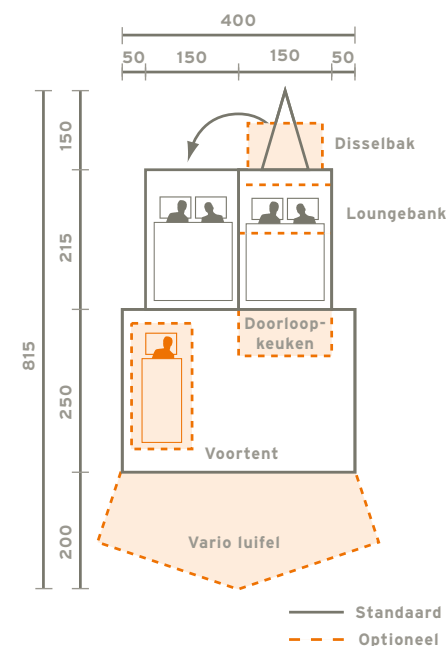

Technische specificaties

KAVANGO

	Game Drive XL	Tent & Trailer
Slaappleatsen	4 - 7	4 - 7
Leeggewicht	460 kg	400 kg
Max. toelaatbaar gewicht	750 kg	750 kg
Maten incl. dissel (LXBXH)	405 x 156 x 117	358 x 172 x 115
Bagageruimte (LXBXH)	210 x 140 x 40	210 x 120 x 37
Bagageruimte keuken (BXDXH)	150 x 44 x 47	n.v.t.
Bagageruimte totaal	1500 L	1000 L
Wielmaat	155/70 R13	185/65 R14
Bedmaat	140 x 200 x 6,5 SG35	140 x 200 x 6,5 SG35
Diameter wagentent frame	25 mm	25 mm