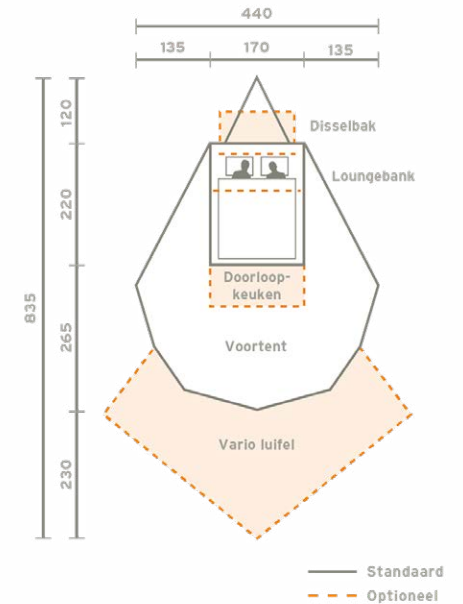

Technische specificaties

TUAREG

	Game Drive	Tent & Trailer
Slaapplaatsen	2 - 4	2 - 4
Leeggewicht	495 kg	400 kg
Max. toelaatbaar gewicht	750 kg	750 kg
Maten incl. dissel (LXBXH)	417 x 172 x 115	358 x 172 x 115
Bagageruimte (LXBXH)	212 x 116-170 x 35-12, 1300 L	210 x 120-170 x 37-12
Bagageruimte keuken (BXDXH)	125-170 x 70 x 50, 500 L	n.v.t.
Bagageruimte totaal	1800 L	1400 L
Wielmaat	185/65 R14	185/65 R14
Bedmaat standaard	160 x 210 x 10	160 x 210 x 10
Bedmaat lounge	160 x 205 x 7	n.v.t.
Matras	Koud/ Traagschuim	Koud/ Traagschuim
Diameter wagentent frame	25 mm	25 mm