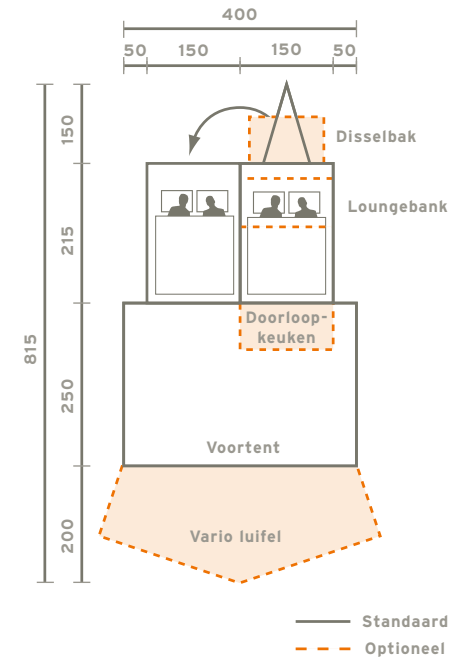

Technische specificaties

KARIBA

	Game Drive XL	Tent & Trailer
Slaapplekken	4 - 6	4 - 6
Leeggewicht	460 kg	400 kg
Max. toelaatbaar gewicht	750 kg	750 kg
Maten incl. dissel (LXBXH)	405 x 156 x 117	358 x 172 x 115
Bagageruimte (LXBXH)	210 x 140 x 40	210 x 120 x 37
Bagageruimte keuken (BXXH)	150 x 44 x 47	n.v.t.
Bagageruimte totaal	1500 L	1000 L
Wielmaat	155/70 R13	185/65 R14
Bedmaat	140 x 200 x 6,5 SG35	140 x 200 x 6,5 SG35
Diameter wagentent frame	25 mm	25 mm